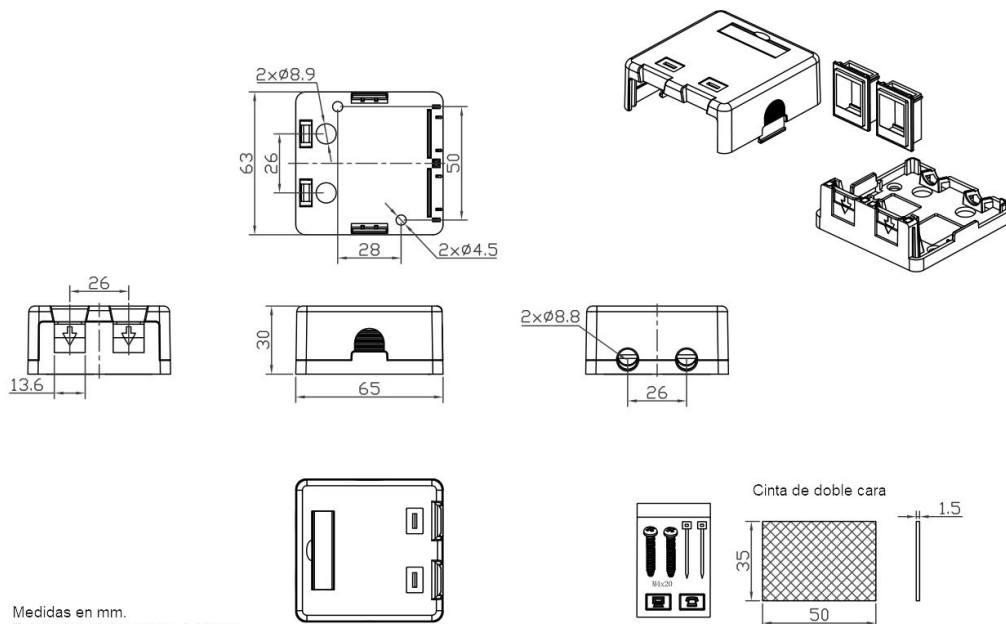

Caja vacía para conexiones Keystone, 2 puertos

Ref. BOX065

Características del producto

Característica	Descripción
Espacio para conectores	2
Color	Blanco
Material	Plástico ABS
Tamaño	65.0*63.0*30.0mm
Montaje	En superficie

Esquema de las partes

Medidas en mm.
 Tolerancia 0.0 a 10.0 ± 0.20mm
 Tolerancia 10.0 a 120.0 ± 0.40mm