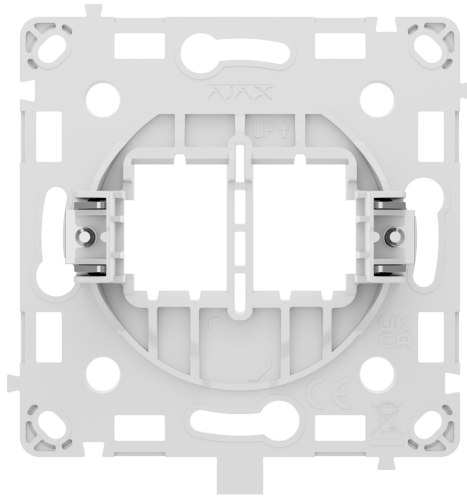

Smart Home / Ajax

AJ-COVERHOLDER-COVERPLATE

Ajax

Características

- Ajax
- Soporte para tapa de la caja de montaje
- Compatible con tapas AJ-SOLOCOVER-CP, AJ-SIDECOVER-CP y AJ-CENTERCOVER-CP
- Combinable en el mismo marco con enchufes y/o interruptores de luz Ajax

Especificaciones

Marca	Ajax - CoverHolder [55]
Función	Soporte para tapa de la caja de montaje
Compatibilidad Relé	AJ-SOLOCOVER-CP, AJ-SIDECOVER-CP y AJ-CENTERCOVER-CP
Dimensiones	78.3 (Al) x 74.4 (An) x 37.5 (Fo) mm
Peso	27.5 g