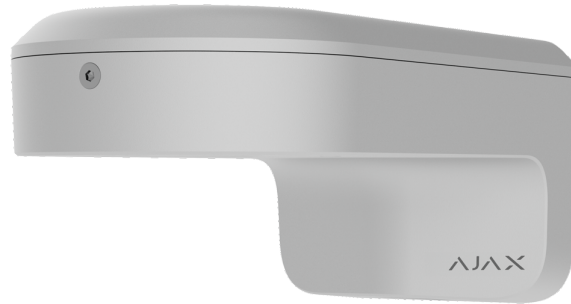

Intrusión / Ajax CCTV / Accesorios

AJ-MOUNTCAM-B1-W

AjaxCCTV

Características

- Ajax
- Soporte para cámaras Bullet, Domo y Turret Ajax
- 96 x 117 x 237 mm
- 810 g

Especificaciones

Dimensiones 96 x 117 x 237 mm

Peso 810 g

Uso Apto para interior/exterior

Tipo de instalación Pared, poste

Compatibilidad Todas las cámaras Bullet, Domo y Turret de Ajax

Temperatura de funcionamiento de -40 °C a +60 °C

Color Blanco
