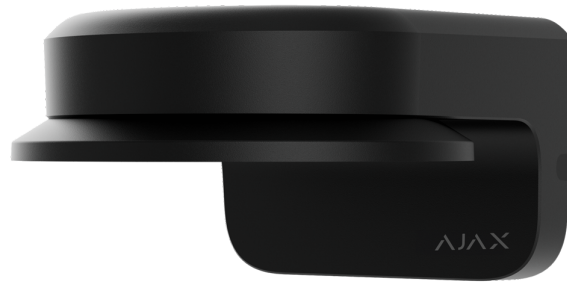

Intrusión / Ajax CCTV / Accesorios

AJ-MOUNTCAM-A2-B

AjaxCCTV

Características

- Ajax
- Soporte para cámaras Bullet
- 86 x 136 x 174 mm
- 630 g

Especificaciones

Dimensiones	86 x 136 x 174 mm
Peso	630 g
Uso	Apto para interior/exterior
Tipo de instalación	Pared, poste
Compatibilidad	Todas las cámaras Bullet, Domo y Turret de Ajax (a excepción de Bullet HLVF)
Temperatura de funcionamiento	de -40 °C a +60 °C
Color	Negro