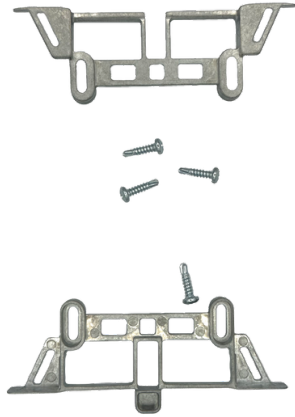

Código de producto

F07708

SET MONTAJE EMPOTRAR PLACA CORA

Referencia

7708

EAN

8424299077086

Descripción

Solo necesario en caso de reposición sobre cajas de empotrar estándar City / Skyline S6 (ref. 8856) o S8 (ref. 8858).

Este accesorio NO es necesario si se utilizan las cajas de empotrar CORA S6 (ref. 7703) o S8 (ref.7713).

Detalles

Peso producto embalado (kg)

0.0578

Medidas del embalaje (alto x
ancho x profundo) cm

5x12x2

Tecnología Videoportero

GENERICA

Accesorios