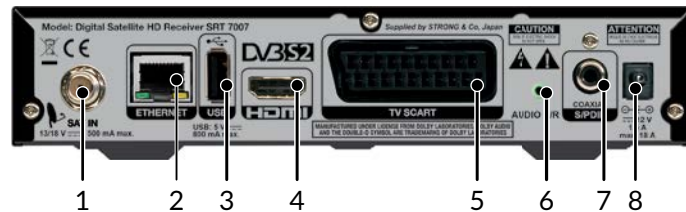

- Compatible con múltiples pistas de audio 4
- 8 listas de favoritos para radio y televisión
- Control parental para bloquear con contraseña los canales que desee
- Menú multilingüe en pantalla (OSD)
- Opciones fáciles para buscar, editar, mover, añadir a favoritos y bloquear canales
- Encendido con el último canal visualizado
- Salidas de vídeo: HDMI, SCART (RGB, CVBS)
- Salida de audio digital vía S/PDIF coaxial para usar con un amplificador digital
- Escaneo manual y automático de canales
- Compatible con MPEG-2, MPEG-4 y H.264
- Compatible con Tone burst, DiSeqC 1.0, 1.1, 1.2, GOTO X y SatCR
- **Conexiones:** SAT IN, Puerto USB, Ethernet, HDMI, TV SCART; salida coaxial S/PDIF, Audio L/R, alimentación
- **Accessories:** Control Remoto, 2x AAA batteries, cable de alimentación

¹ Depende de las condiciones de la señal
² Dolby Digital Plus, Dolby y el símbolo de la doble D son marcas comerciales registradas de Dolby Laboratories.
³ STRONG no puede garantizar la reproducción de archivos aunque presenten extensiones compatibles, ya que su reproducción también depende del codec utilizado, la tasa de bits y la resolución
⁴ La disponibilidad depende de la emisora

Picture similar

1. Antena del satélite
2. Ethernet
3. USB
4. TV (HDMI)
5. TV (Scart)

6. Amplificador Audio Hi-Fi
7. Amplificador digital de audio
8. Cable de alimentación

Demodulador

Demodulación: QPSK, 8PSK
Tasa de modulación: DVB-S QPSK:
1 ~ 45 Ms/s
DVB-S2 8PSK/QPSK: 10~30 Ms/s
Decodificador FEC: Auto, 1/2, 2/3, 3/4, 5/6, 7/8 en modo DVB-S
1/2, 3/5, 2/3, 3/4, 4/5, 5/6, 8/9, 9/10 en modo DVB-S2
3/5, 2/3, 3/4, 5/6, 8/9, 9/10 en modo 8PSK

Descodificador de vídeo

Nivel: MPEG-2 MP@ML, MP@HL, MPEG-4 H.264/AVC
Tasa de entrada: Max. 20 Mbit/s
Relación de aspecto: 16:9 widescreen, Pillarbox, 4:3 Pan&Scan, Letterbox
Resolución de vídeo: PAL 50Hz: 576i,

720p, 1080i, 1080p
NTSC 60Hz: 480i, 480p, 720p, 1080i, 1080p

Descodificador de audio

Descodificador de audio: MPEG-1 Layer 1 & 2, AC3+ Downmix
Modos de audio : Mono L/R, Stereo, Dolby Digital, Dolby Digital Plus*
Tasa de muestreo: 32, 44.1, 48 kHz

Sintonizador

Hembra tipo1, tipo F IEC169-24
Gama de frecuencias de entrada: 950 ~ 2150 MHz
Impedancia de RF: 75 Ohm no balanceada
Nivel de la señal: -65 to -25 dBm
Potencia LNB: 13/18 V DC (+/- 5%), max. 0.5 A, protegida contra la sobrecarga

Versiones de conmutadores: Tone burst, DiSeqC 1.0, 1.1
Opciones de LNB: Universal, SatCR (max. 8 usuarios)
Opciones de control del motor: DiSeqC 1.2, GotoX

Sistema y memoria

Procesador principal: MSTAR MSD7S01
Memoria flash: 4 MB
Memoria del sistema: 64 MB

Conexiones

SAT IN
RJ-45 - Ethernet
USB 2.0, conexión tipo A (5 V/800 mA)
HDMI
TV SCART (RGB, CVBS, Audio L/R)
3.5 mm Audio L/R

S/PDIF (coax.)
Adaptador de alimentación (12 V, 1.5 A)

Características generales

Fuente de alimentación: AC 100 ~ 240 V ~ 50/60 Hz
Voltaje de entrada: DC 12 V 1.5 A
Consumo: max. 18 W, typ. 5 W
Consumo en standby: max. 1.0 W
Temperatura de funcionamiento: 0 ~ +40°C
Temperatura de almacenamiento: -10 ~ +50°C
Humedad de funcionamiento: 10 ~ 85% RH de humedad relativa, sin condensación
Tamaño (L x A x F) en mm: 187 x 146 x 45
Peso: 0,38 kg

EAN SRT 7006: 8717185449372

* Dolby Digital Plus, Dolby y el símbolo de la doble D son marcas comerciales registradas de Dolby Laboratories.

SERVICE CENTER			
AT	support_at@strong.tv 0820 400 150 (€ 0,12/Min. System-Festnetz)	DE	support_de@strong.tv 0180 501 49 91 (€ 0,14/Min. deutsches Festnetz) (€ 0,42/Min. max. Mobilfunknetz)
BC	support_bg@strong.tv +359 32 634451	DK	support_dk@strong.tv
CEE	support_hu@strong.tv +36 1 445 26 10	FR	support_fr@strong.tv 0626 029 9728 (€ 0,15 par min poste fixe en France)
IT	support_it@strong.tv 199 404 032 24 rete fissa, 2,8 cent. al min. 12,5 cent. scatto alla risposta 24 rete mobile, max. 49 cent. al min. 15,0 cent. scatto alla risposta	NL	support_nl@strong.tv
PL	support_pl@strong.tv 801 702 017	UA	support_ua@strong.tv +380 (44) 228 24 73

STRONG declara que el producto cumple con los requisitos básicos y otras normas pertinentes de las Directivas: CE 2004/108/EC y 73/23/EC, RoHS 2002/95/EC