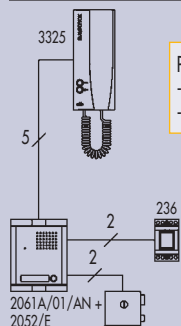

Instalación kit unifamiliar

Instalación kit multi usuario