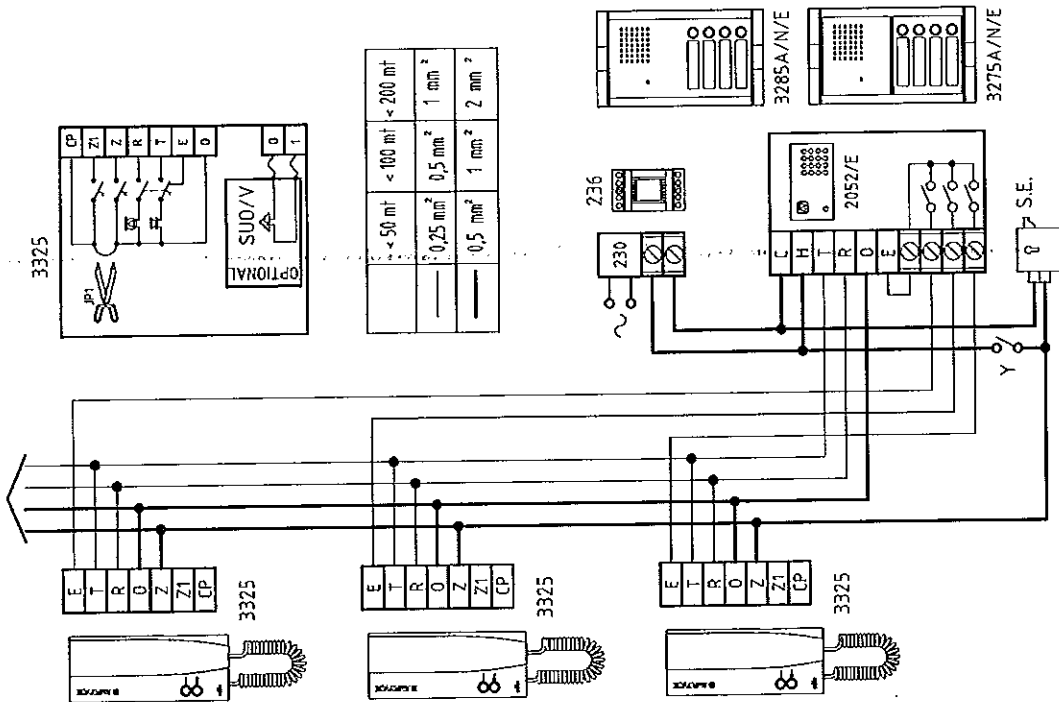

# ATHENA KIT elite

Collegamento base kit - Default connection for kit  
 Connexions basique pour kit - Conexión básica para kit  
**3285A/n/E - 3275A/n/E**

L'impianto deve essere collegato secondo lo schema - The equipment must be installed according to the diagram - L'installation doit être installée en suivant le schéma  
 Für die richtige Installation befolgen Sie bitte die Hinweise aus dem Prinzipschema - La instalación debe ser realizada conforme al esquema  
 Εφαρμόστε την εγκατάσταση σύμφωνα με το διαγράμμα - Το υλικό πρέπει να εγκατασταθεί σύμφωνα με το διαγράμμα.  
 يجب تركيب الاجزاء حسب المخطط

Y: Pulsante apri porta - Door opener button - Poussoir ouvre porte - Pulsador de abertura  
 J: Pulsante chiamata di piano - Floor outdoor calling button - Poussoir appel palier - Pulsador de llamada desde el rellano  
 S.E.: Serratura elettrica - Electric lock - Serrure électrique - Cerradura eléctrica 12Vca - 18VA