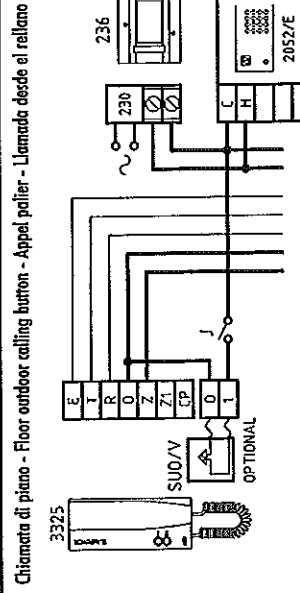

OPTIONALS

AMPLYVOX S.p.A.
Via G. Di Vittorio, 7
20063 Carnusco sul Naviglio (MI)

Tel ++39 02 92 106 321
Fax ++39 02 92 107 983

www.amplyvox.com
sales-dept@amplyvox.com