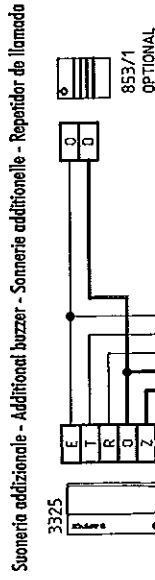

OPTIONALS

AMPLYVOX S.p.A.
Via G. Di Vittorio, 7
20063 Carnusco sul Naviglio (MI)

Tel ++39 02 92 106 321
Fax ++39 02 92 107 983

www.amplyvox.com
sales-dept@amplyvox.com