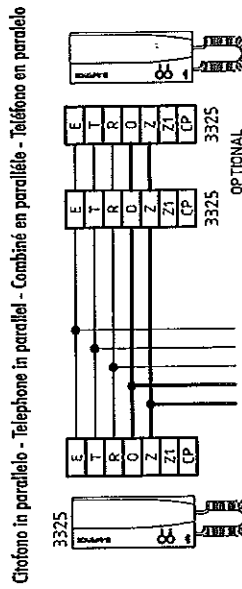

OPTIONALS

AMPLYVOX S.p.A.
Via G. Di Vittorio, 7
20063 Carnusco sul Naviglio (MI)

Tel ++39 02 92 106 321
Fax ++39 02 92 107 983

www.amplyvox.com
sales-dept@amplyvox.com