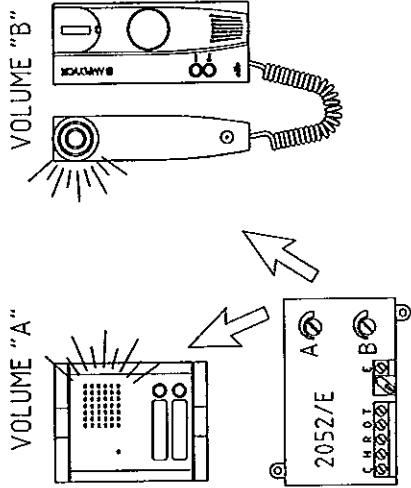

OPTIONALS

AMPLYVOX S.p.A.
Via G. Di Vittorio, 7
20063 Carnusco sul Naviglio (MI)

Tel ++39 02 92 106 321
Fax ++39 02 92 107 983

www.amplyvox.com
sales-dept@amplyvox.com