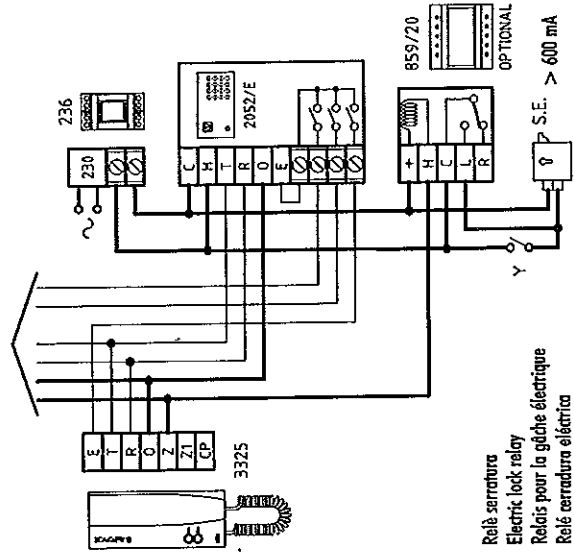

OPTIONALS

AMPLYVOX S.p.A.
Via G. Di Vittorio, 7
20063 Carnusco sul Naviglio (MI)

Tel ++39 02 92 106 321
Fax ++39 02 92 107 983

www.amplyvox.com
sales-dept@amplyvox.com