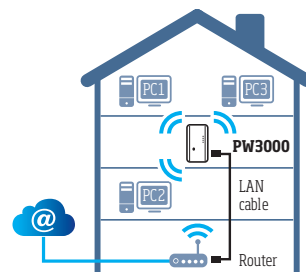

REPETIDOR WIFI INALÁMBRICO

CARACTERÍSTICAS TÉCNICAS

- Mejora la cobertura inalámbrica en todas las redes WLAN
- WLAN 802.11n para el acceso inalámbrico de alta velocidad
- Compatible con 802.11g (54MB/s) y 802.11b (11MB/s)
- Soporta redes WLAN de 2,4 GHz
- Máxima seguridad de la WLAN con WPA2, WPA y WEP (128/64)
- Antenas integradas

UNIDADES EMBALAJE:

1/6 

EAN:

REPETIDOR WIFI INALÁMBRICO

PW 3000

MODOS DE UTILIZACIÓN

MODO REPETIDOR INALÁMBRICO

MODO AP INALÁMBRICO ESTÁNDAR