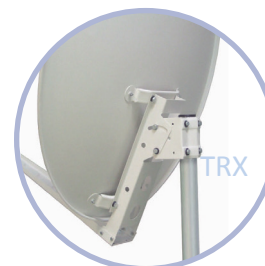

▶▶ Parábolas Offset

Parábolas offset construidas en chapa electro-galvanizada y pintadas en polvo poliéster que confiere una alta resistencia al salitre y a la corrosión tanto a la antena como a los elementos de fijación. Resistencia al viento superior a 150 Km/h.

Se presentan en tres monturas diferentes:

- ECO: montura metálica para antenas de hasta 800 mm
- PP: montura en polipropileno para antenas de hasta 1000 mm
- TRX: montura metálica de gran resistencia para antenas a partir de 1000 mm

	600			800	
REFERENCIA	50042	50046	50044	50030	50027
Modelo	APF600	APF600E	APF600EP	APF800E	APF800EP
Reflector (mm)	583 x 632	583 x 632	583 x 632	779 x 845	779 x 845
Frecuencias (GHz)	10,5 - 13	10,5 - 13	10,5 - 13	10,5 - 13	10,5 - 13
Ganancia a 12,75 GHz (dB)	36,4	36,4	36,4	38,5	38,5
Pintura	Polyester	Polyester	Polyester	Polyester	Polyester
Montura	PP	ECO	ECO	ECO	ECO
Fijación (mm)	25 - 40	25 - 40	25 - 40	25 - 40	25 - 40
Elevación	18º / 52º	0º / 88º	0º / 88º	0º / 90º	0º / 90º
Cantidad / embalaje	1/caja	10/caja	+20/palet	1/caja	+20/palet
Peso embalado (Kg)	4,5	32	70	6,5	90