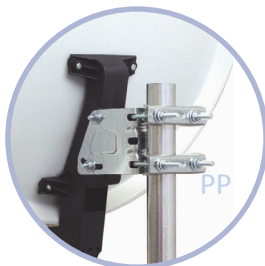

▶▶ Parábolas Offset

Parábolas offset construidas en chapa electro-galvanizada y pintadas en polvo poliéster que confiere una alta resistencia al salitre y a la corrosión tanto a la antena como a los elementos de fijación. Resistencia al viento superior a 150 Km/h.

Se presentan en tres monturas diferentes:

- ECO: montura metálica para antenas de hasta 800 mm
- PP: montura en polipropileno para antenas de hasta 1000 mm
- TRX: montura metálica de gran resistencia para antenas a partir de 1000 mm

	600			800	
REFERENCIA	50042	50046	50044	50030	50027
Modelo	APF600	APF600E	APF600EP	APF800E	APF800EP
Reflector (mm)	583 x 632	583 x 632	583 x 632	779 x 845	779 x 845
Frecuencias (GHz)	10,5 - 13	10,5 - 13	10,5 - 13	10,5 - 13	10,5 - 13
Ganancia a 12,75 GHz (dB)	36,4	36,4	36,4	38,5	38,5
Pintura	Polyester	Polyester	Polyester	Polyester	Polyester
Montura	PP	ECO	ECO	ECO	ECO
Fijación (mm)	25 - 40	25 - 40	25 - 40	25 - 40	25 - 40
Elevación	18º / 52º	0º / 88º	0º / 88º	0º / 90º	0º / 90º
Cantidad / embalaje	1/caja	10/caja	+20/palet	1/caja	+20/palet
Peso embalado (Kg)	4,5	32	70	6,5	90