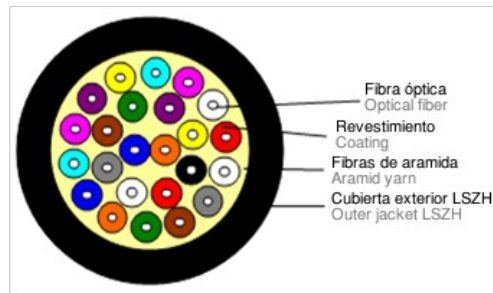

Producto

Marca

Código

Cable de fibra óptica monomodo G657-A2 LSZH
Fiber optic cable single mode G657-A2 LSZH

Tecatel

FO-1300XX

*Esquema correspondiente a FO-130007

Descripción del producto

- Cable de fibra óptica monomodo G657-A2, 9/125 µm
- Cubierta LSZH
- Cumple con la normativa ICT2
- Certificado CPR
- Marcado de longitud
- Recomendado para instalaciones interiores y exteriores
- Disponible con distinto número de fibras:
 FO-130008, 1 fibra
 FO-130006, 2 fibras
 FO-130010, 4 fibras
 FO-130009, 8 fibras
 FO-130007, 24 fibras

Product description

- Fiber optic cable single mode G657-A2, 9/125 µm
- Cover LSZH
- Compliant with normative ICT2
- CPR Certificate
- Length marking
- Recommended for indoor and outdoor installations
- Available with different number of fibers:
 FO-130008, 1 fiber
 FO-130006, 2 fibers
 FO-130010, 4 fibers
 FO-130009, 8 fibers
 FO-130007, 24 fibers

Especificaciones técnicas / Technical specifications

Código Code		FO-130008	FO-130006	FO-130010	FO-130009	FO-130007
Numero de fibras Number of fibers		1	2	4	8	24
Dimensión del cable Dimension of cable		3 mm	4.1 mm	4.8 mm	6 mm	8 mm
Tipo de fibra Fiber Type		9/125 µm G657-A2				
Tracción (N) Tensile (N)	Instalado Installed	70	70	70	130	400
	Durante la instalación During installation	220	220	220	440	800
Aplastamiento (N / 100 mm) Crush (N / 100 mm)	Instalado Installed	200				
	Durante la instalación During installation	350				
Radio mínimo de curvatura (mm) Minimum bend radius (mm)	Dinámico Dynamic	20 D				
	Estático Static	10 D				
Rango de temperatura de trabajo Operating temperature range		-20 °C ~ +60 °C				
Peso del cable (kg / km) Cable Weight (kg / km)		6,5	15	22,5	37	63,5
Material de la cubierta Cover material		PVC				
Color de la cubierta exterior External cover color		Negro Black				
Elemento de tracción Traction elements		Aramida Aramid				