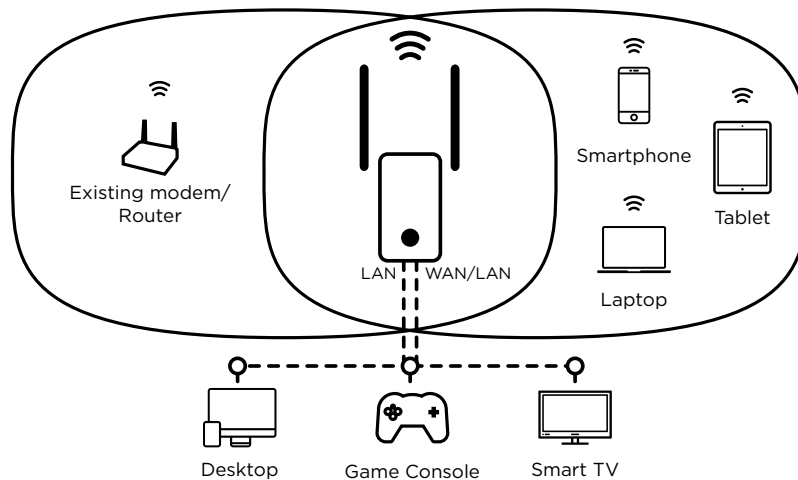

Hardware

Puertos de Ethernet	1x Puerto LAN 10/100 Mbit/s (Auto MDI/MDIX) 1x Puerto WAN/LAN 10/100 Mbit/s (Auto MDI/MDIX)
Botones	De Encendido/Apagado, Selector de modo operativo (Repetidor/Punto de Acceso/Router), Connect & Secure, Reset
LEDs	Encendido/Connect & Secure, 3x LEDs de Wi-Fi inteligente, WAN, LAN
Potencia	Interna, 100-240 V, 50/60 Hz, 0.1 A
Estándares	IEEE 802.11n/g/b, IEEE 802.3, IEEE 802.3u

Software

Asistentes de configuración	Repetidor, Router, Punto de Acceso
Tipo de WAN	IP dinámica, IP estática, PPPoE
DHCP	Auto, Servidor, Cliente
Gestión	Interfaz de usuario web, Configuración de hora, Configuración de copia de seguridad/restaurado, Actualización de Firmware
Protocolo de internet	IPv4

Otras especificaciones

Certificación	CE
Contenido del paquete	Repetidor universal 300 Cable de Ethernet Instrucciones de instalación Tarjeta de garantía
Requerimientos del sistema	Windows 7, 8, 8.1, 10, Mac OS X, Linux, Navegador de Internet
Ambiente	Temperatura de funcionamiento: 0° C ~ +40° C Temperatura de almacenamiento: -10° C ~ +70° C Humedad de funcionamiento: 10%~90% sin condensar Humedad de almacenamiento: 10%~90% sin condensar
Dimensiones (Ancho x Largo x Alto)	81 x 83 x 147 mm
Peso:	0.13 kg

EAN REPEATER 300: 8717185449686